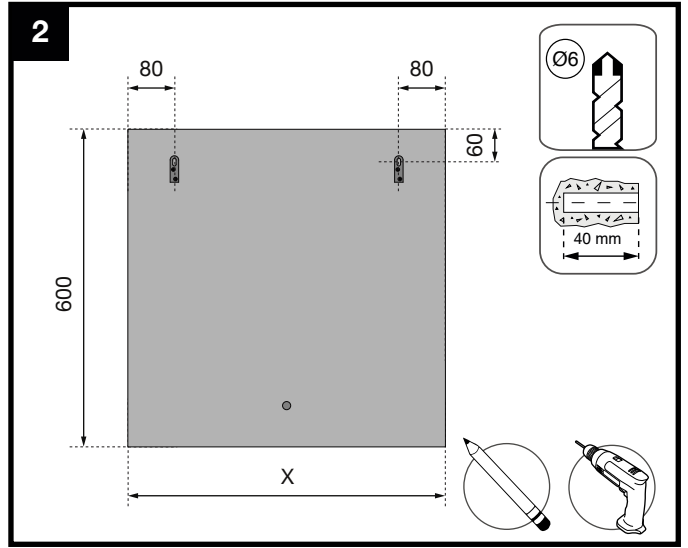

# VICTORIA BASIC

	mm		
	X	Y	Z
812326...	600	600	19
812327...	700	600	19
812328...	800	600	19
812329...	1000	600	19
812330...	1190	600	19

DIN A4

Roca Sanitario, S.A.  
 Avda. Diagonal, 513  
 08029 Barcelona  
 SPAIN  
 www.roca.com