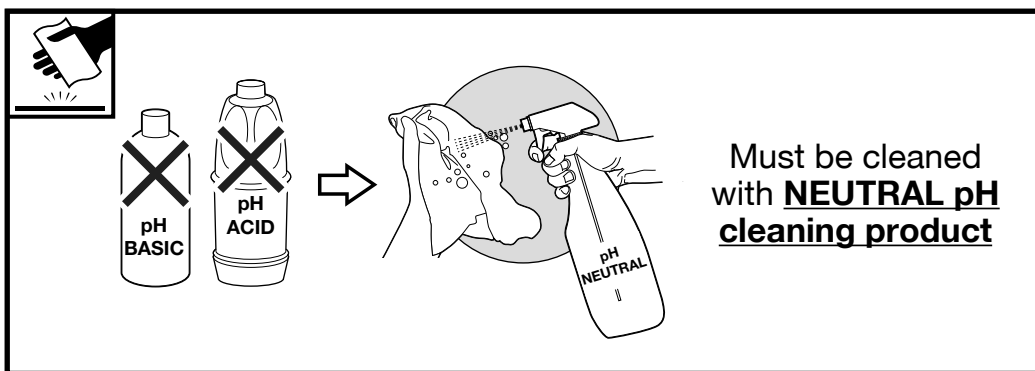

# VICTORIA BASIC

	mm		
	X	Y	Z
812326...	600	600	19
812327...	700	600	19
812328...	800	600	19
812329...	1000	600	19
812330...	1190	600	19

DIN A4

Roca Sanitario, S.A.  
 Avda. Diagonal, 513  
 08029 Barcelona  
 SPAIN  
 www.roca.com