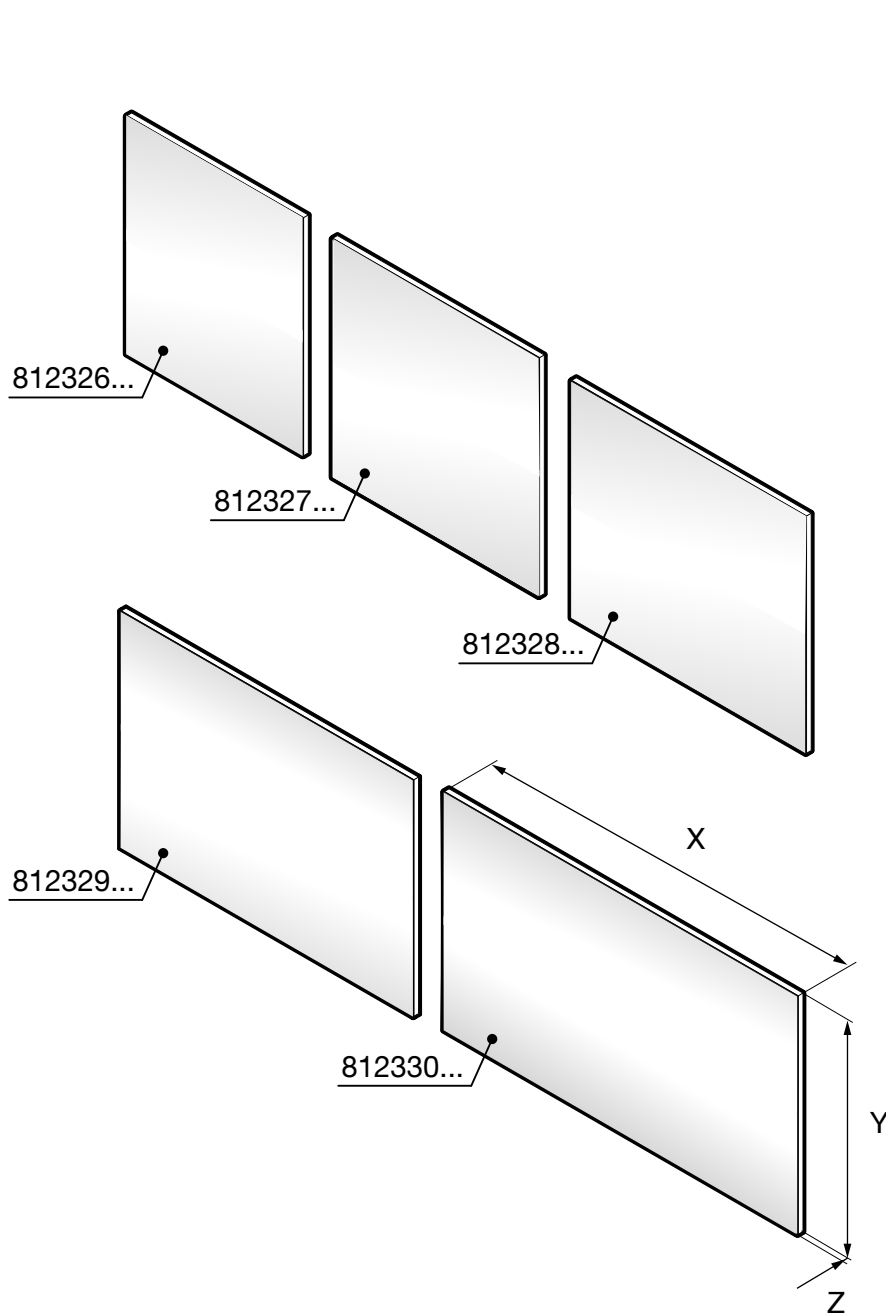

# VICTORIA BASIC

	mm		
	X	Y	Z
812326...	600	600	19
812327...	700	600	19
812328...	800	600	19
812329...	1000	600	19
812330...	1190	600	19

DIN A4

Roca Sanitario, S.A.  
 Avda. Diagonal, 513  
 08029 Barcelona  
 SPAIN  
 www.roca.com